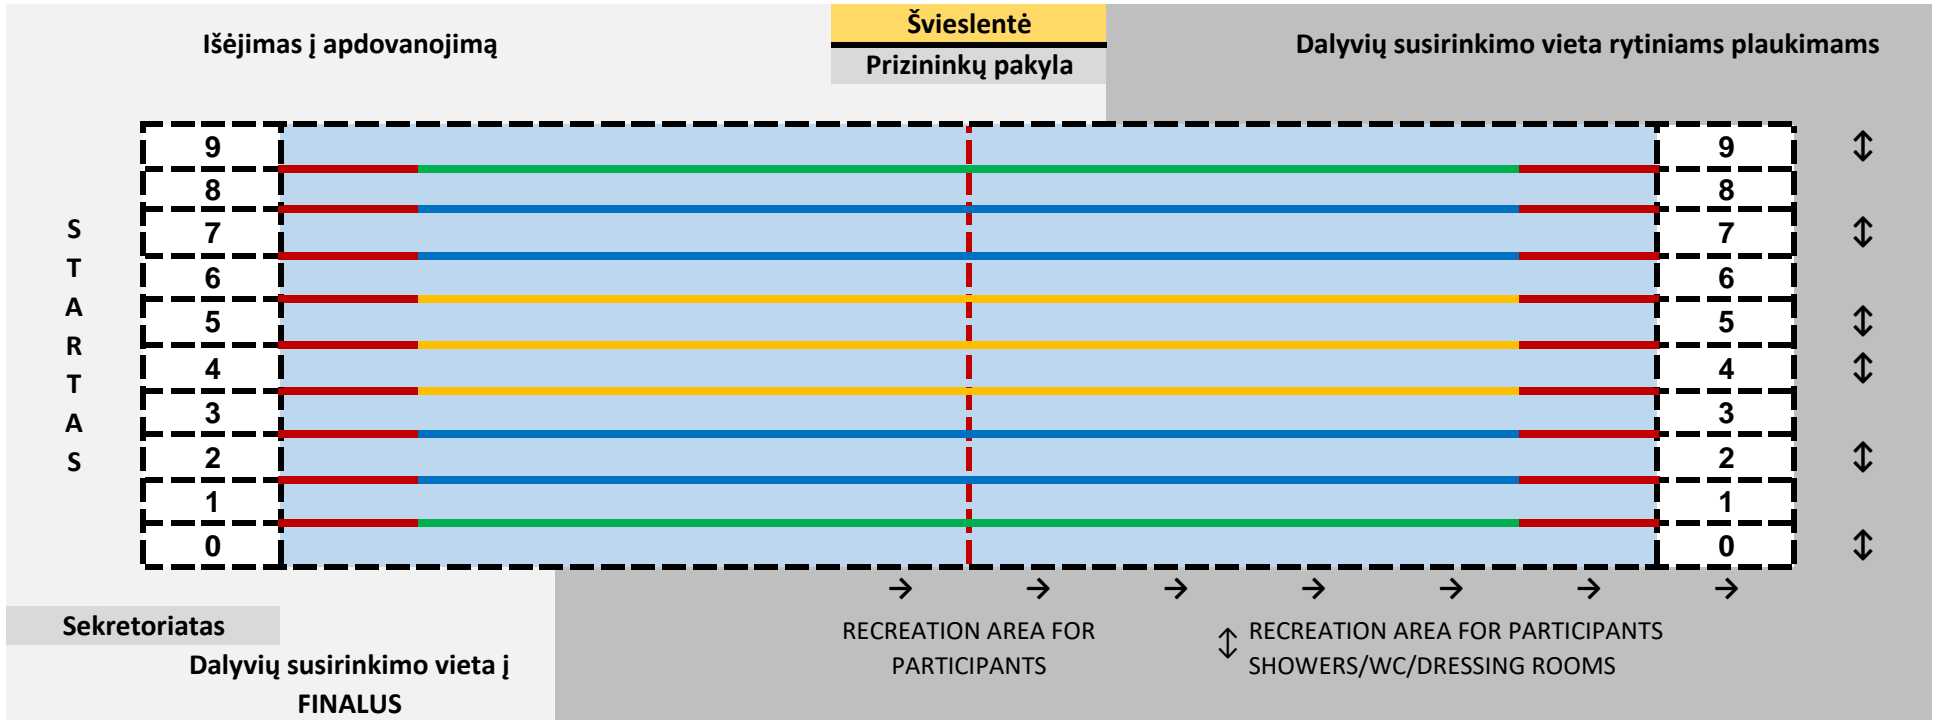

BASEINO PLANAS

BALKONAS							
DALYVIŲ POILSIO VIETA			TV	TV	DALYVIŲ POILSIO VIETA		SVEČIAI
LTU KOMANDOS	LTU KOMANDOS	LTU KOMANDOS	TV	TV	LTU KOMANDOS	SVEČIAI	ŽIŪROVAI
LTU KOMANDOS	LTU KOMANDOS	LTU KOMANDOS	TV	TV	LTU KOMANDOS	SVEČIAI	ŽIŪROVAI
LTU KOMANDOS	LTU KOMANDOS	LTU KOMANDOS	TV	TV	LTU KOMANDOS	SVEČIAI	ŽIŪROVAI