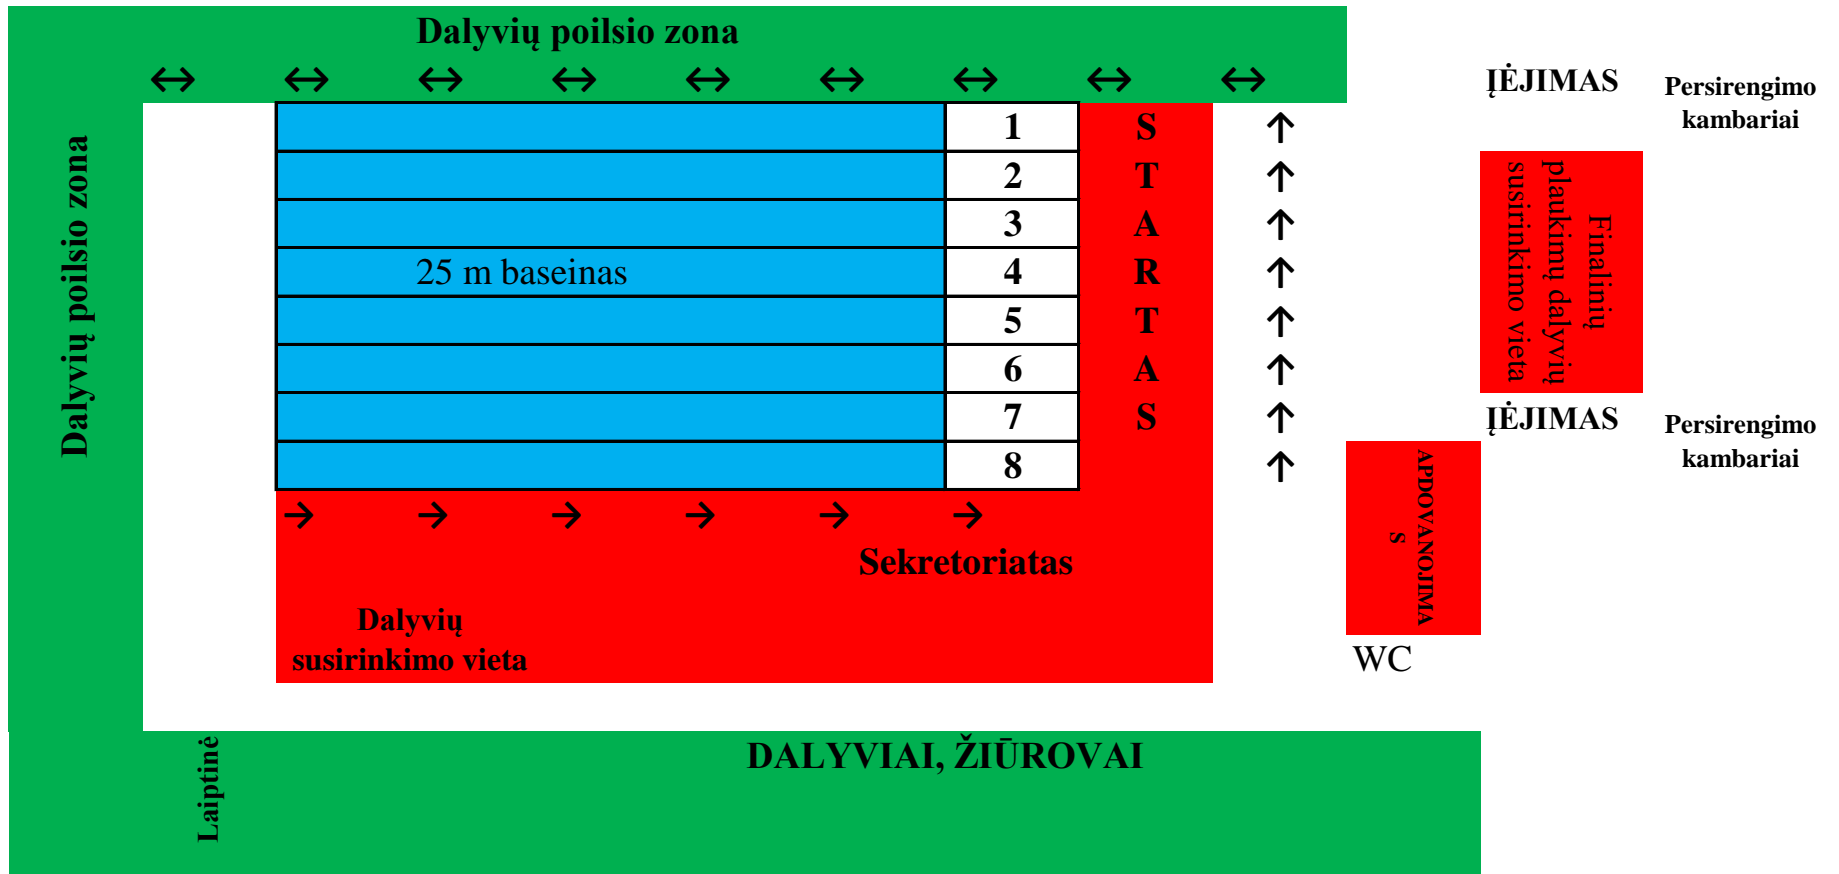

REKOMENDACIJA, KAD VARŽYBOS VYKTŲ SKLANDŽIAI:

1. Įėjimas į persirengimo kambarius yra pastato kampe po mėlynos spalvos apdaila. Kairėje esančiais laiptais leidžiamasi žemyn ir einama į B sektoriuje esančius persirengimo kambarius.
2. Iš persirengimo kambarių einama pro, priešingoje pusėje nei atėjome, duris, perėjus koridorių yra dar vienos durys, kurios veda į baseiną.
3. Pramankštos metu 1 ir 8 take galima plaukti tik i vieną pusę ir maksimaliai, nugara įrenginiai ir kiti startai, 2-6 takai plaukiama ratu. Apšilimo metu 2-6 takuose negalima šokti iš stovimos padėties nei ant galvos nei ant kojų, įlipimas turėtų būti iš sėdimos padėties, kojos pirmos paliečia vandenį.
4. Likus 30 min iki apšilimo pabaigos 7 takas skiriamas "greičio testams" plaukti tiek po 25, 50 ar 100 m (jeigu reikia treneriai paprašo vyr. teisėjo (-s)).
5. Apšilimo metu draudžiama naudoti: **plaukmenis, lopetėles, gumas**
6. Kvalifikacinių ir finalinių plaukimo metu sportininkų aprangos nuo starto vietos **NEBUS** nešiojamos.
7. Kvalifikaciniuose plaukimuose baigus plaukti savo distanciją dalyviai pasilieka vandenyje, kol bus duotas startas sekančiam plaukimui.
8. Sportininkų išlipimas iš vandens vyksta per baseino šoninius kraštus. Išlipimas per starto/finišo kraštą **DRAUDŽIAMAS**.
9. Prašome susipažinti su baseino planu, kuriame parodyta dalyvių susirinkimo vieta apdovanojimo vieta, varžybų sekretoriatas, judėjimo kryptys.
10. Finalinių plaukimų susirinkimo **vieta yra koridoriuje tar persirengimo kambarių ir įėjimo į baseiną.**
11. Į finalinį plaukimą sportininkai išleidžiami pagal teisėjo leidimą **pro 2 įėjimus**: dešinėje pusėje 1,2,3,4, kairėje – 8,7,6,5 takų dalyviai.
12. Pirma pagalba suteikiama kreipiantis į med. seserį, kuri bus prie sekretoriato.

TIKIMĖS SUPRATINGUMO IR BEDRADARBIAVIMO

DRUSKININKŲ BASEINO PLANAS

- laisva zona
- kontroliuojama zona